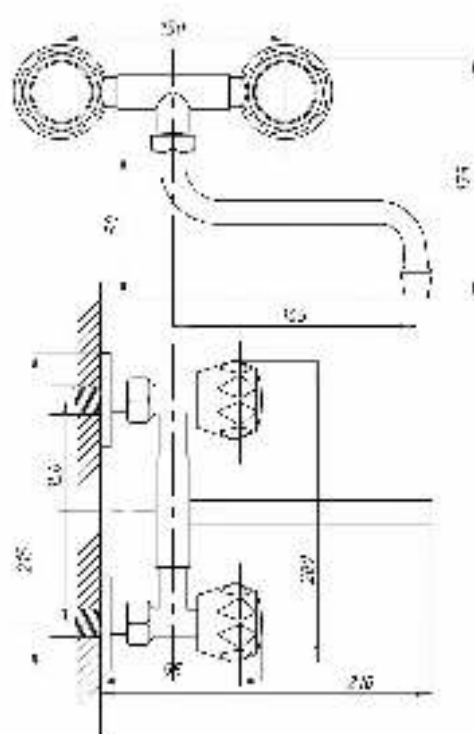

77

80

89

99

Смеситель для кухни  
и раковины настенный  
серия: СТАНДАРТ-Б  
арт. **PSM-108-89**  
материал: Латунь  
кран-буксы  
жкцентрики: Рус  
тип: См-МДРНр,  
См-УМДРНр

50

80

89