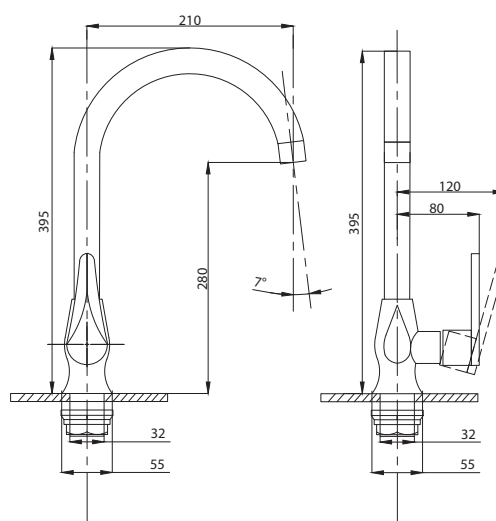

Смеситель для ванны с душем  
 арт. **PSM-303-1**  
 материал:  
 Нерж.сталь AISI 304  
 картридж: 35мм  
 дивертор: Вытяжной  
 эксцентрики: Евро  
 тип: См-ВОРНШЛА

Смеситель для кухни  
 серия: STEEL  
 арт. **PSM-303-3**  
 материал:  
 Нерж. сталь AISI 304  
 картридж: 35мм  
 гибкая подводка: 50см  
 тип: См-МОЦБА