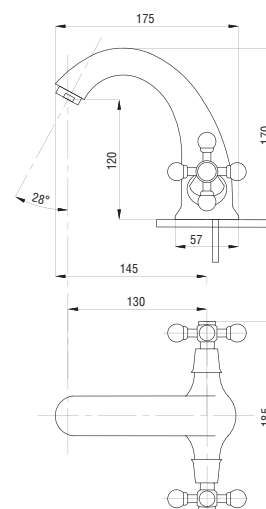

Смеситель для раковины
серия: СТАНДАРТ-А
арт. **PSM-712-89**
материал: Латунь
кран-буксы
гибкая подводка: нет
тип: См-УмДЦБА