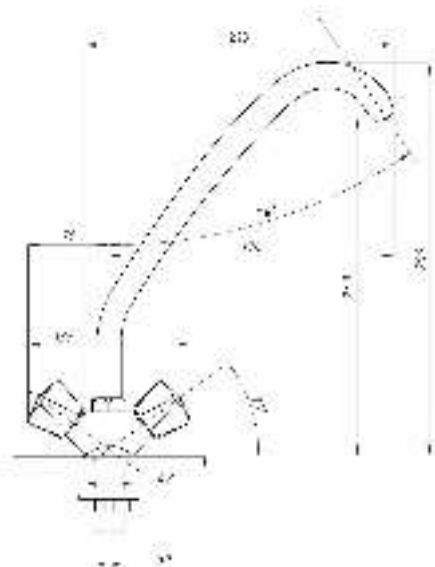

Смеситель для кухни и раковины  
серия: СТАНДАРТ-Б  
арт. **PSM-120-89**  
материал: Латунь  
кран-буксы  
гибкая подводка: нет  
тип: См-МДЦБр

04

06

30

50

65

77

80