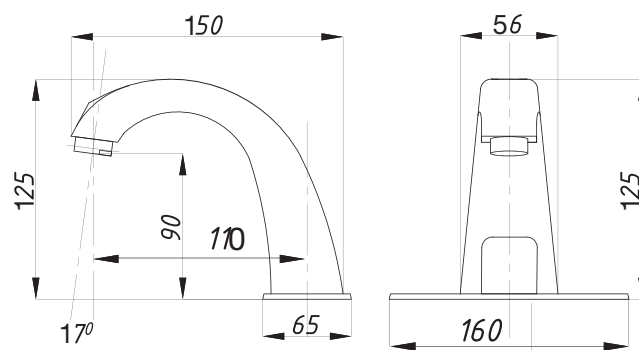

серия СЕНСОРНЫЕ

Смеситель для раковины сенсорный  
арт. **PSM-2017**  
материал: Латунь  
гибкая подводка: 54см.  
Питание: 220В или элементы питания 4шт. «AA»

Смеситель для раковины сенсорный  
арт. **PSM-2018**  
материал: Латунь  
гибкая подводка: 54см.  
Питание: 220В или элементы питания 4шт. «AA»