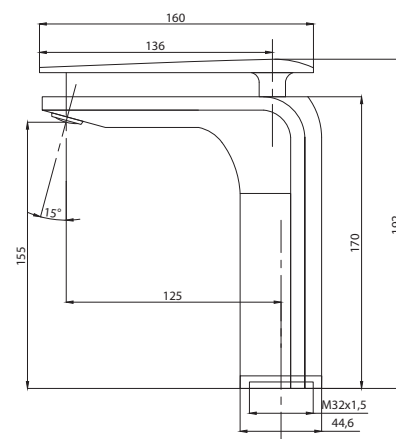

Смеситель для раковины
серия: ДИЗАЙН
арт. **PSM-500-5**
материал: Латунь
картридж: 35мм
гибкая подводка: 40см.
тип: См-УМОЦБА

Душевая система
серия: ДИЗАЙН
арт. **PSM-500-8**
материал: Латунь
картридж: 35мм
дивертор:
керамический
трёхдиапазонный
эксцентрики: Евро
тип: См-ВДшОРНТРА