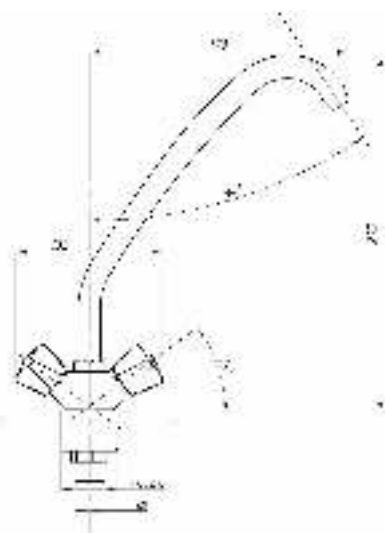

Смеситель для кухни
и раковины
серия: СТАНДАРТ-Б
арт. **PSM-117-89**
материал: Латунь
кран-буксы
гибкая подводка: нет
тип: См-МДЦБр

04

06

30

50

65

77

80

89

99