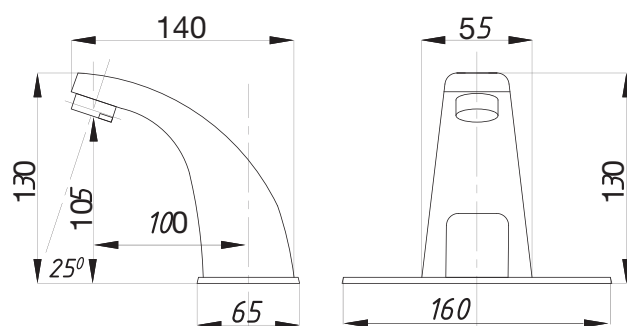

Смеситель для раковины сенсорный
арт. **PSM-2017**
материал: Латунь
гибкая подводка: 54см.
Питание: 220В или элементы питания 4шт. «AA»

Смеситель для раковины сенсорный
арт. **PSM-2018**
материал: Латунь
гибкая подводка: 54см.
Питание: 220В или элементы питания 4шт. «AA»

Смеситель для раковины сенсорный
арт. **PSM-2019**
материал: Латунь
гибкая подводка: 54см.
Питание: 220В или элементы питания 4шт. «AA»