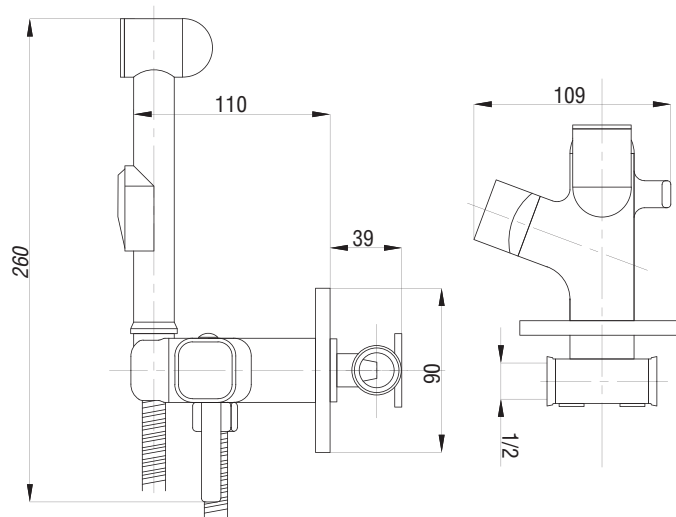

Смеситель с гигиеническим душем встраиваемый  
серия: CUBE  
арт. **PSM-CB-0720**  
материал: Латунь  
картридж: 25мм.  
тип: См-БдОРЗШл