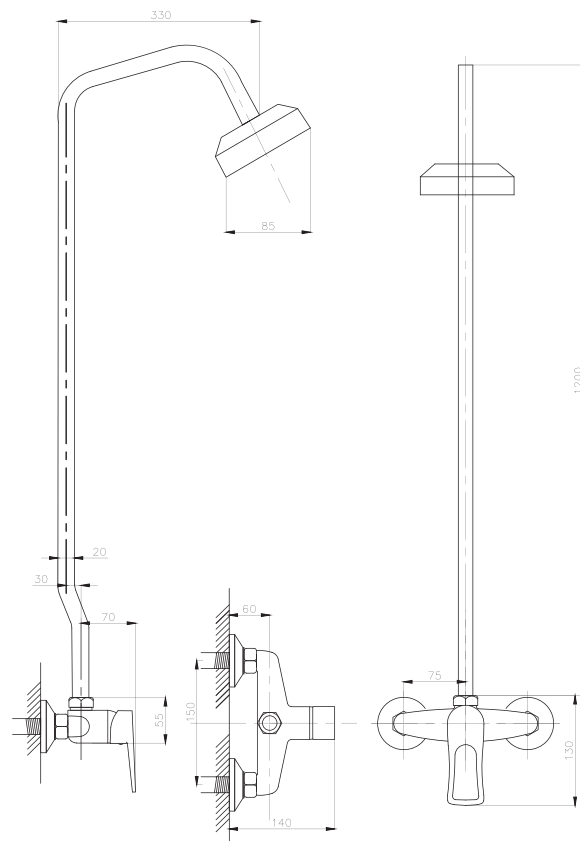

Душевая система  
серия: ДУШ  
арт. **PSM-514-89**  
материал: Латунь  
картридж: 40мм  
эксцентрики: Евро  
тип: См-ДшОРНТр

Душевая система  
серия: ДУШ  
арт. **PSM-110-89**  
материал: Латунь  
кран-букса  
эксцентрики: Рус  
тип: См-ДшОРНТр