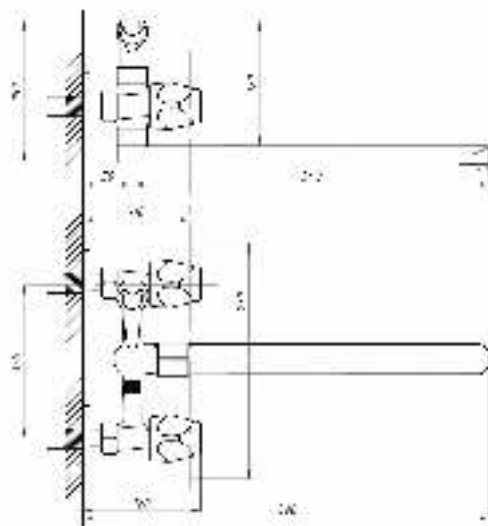

Смеситель для ванны с душем
серия: ЕВРО
арт. **PSM-521-072**
материал: Латунь
картридж: 40мм
дивертор: Керамический
эксцентрики: Евро
тип: См-ВУОРНШлА

072