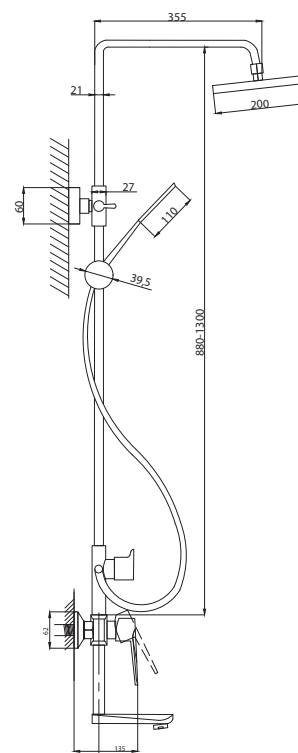

Душевая система
серия: STEEL
арт. **PSM-300-8**
материал:
Нерж. сталь AISI 304
картридж: 35мм
дивертор:
керамический
трёхдиапазонный
эксцентрики: Евро
тип: См-ВДшОРНТРА