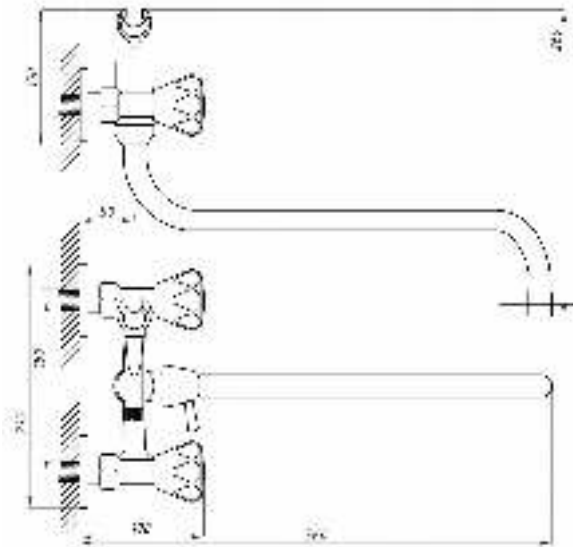

Смеситель для ванны с душем  
серия: СТАНДАРТ-А  
арт. **PSM-156-89**  
материал: Латунь  
кран-буксы  
дивертор: Флажковый  
эксцентрики: Рус  
тип: См-ВУДРНШЛА

03

06

30

50

65

77

80