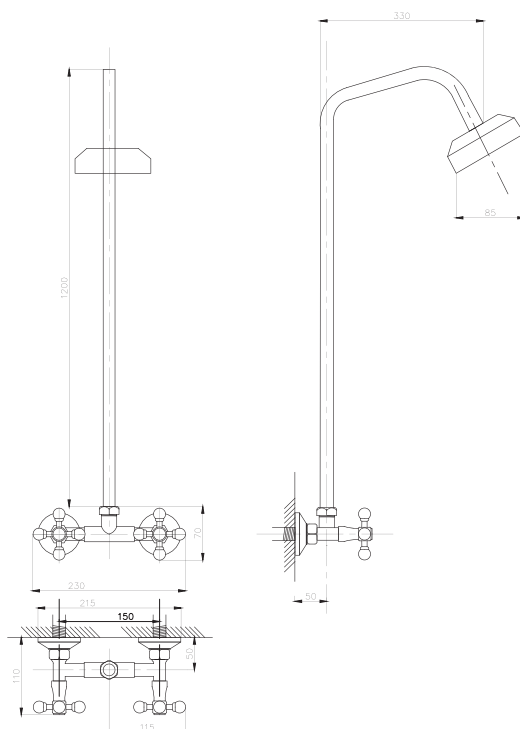

Душевая система  
серия: ДУШ  
арт. **PSM-514-89**  
материал: Латунь  
картридж: 40мм  
эксцентрики: Евро  
тип: См-ДшОРНТр

Душевая система  
серия: ДУШ  
арт. **PSM-110-89**  
материал: Латунь  
кран-букса  
эксцентрики: Рус  
тип: См-ДшОРНТр