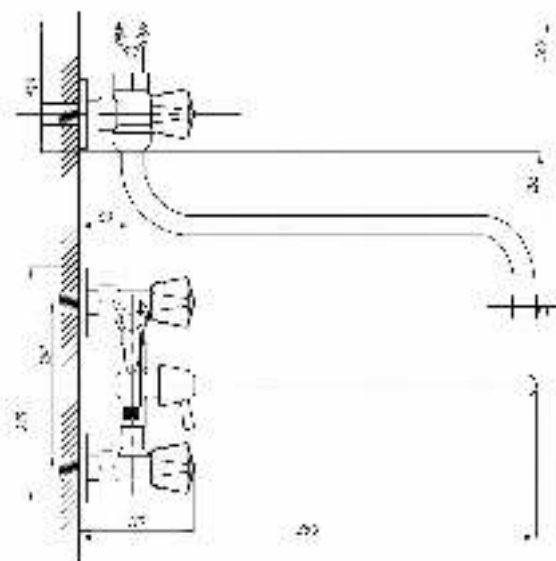

Смеситель для кухни и раковины настенный  
серия: СТАНДАРТ-А  
арт. **PSM-106-89**  
материал: Латунь  
кран-буксы  
эксцентрики: Рус.  
тип: См-МДРНА,  
См-УмДРНА

серия СТАНДАРТ Б

Смеситель для ванны с душем  
серия: СТАНДАРТ-Б  
арт. **PSM-150-89**  
материал: Латунь  
кран-буксы  
дивертор: Флажковый  
эксцентрики: Рус  
тип: См-ВУДРНШЛА