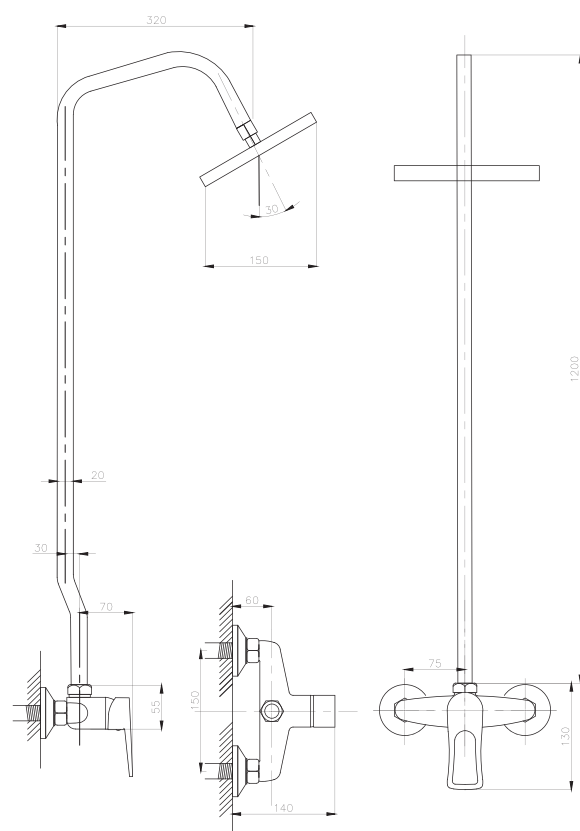

Душевая система  
серия: ДУШ  
арт. **PSM-514-89**  
материал: Латунь  
картридж: 40мм  
эксцентрики: Евро  
тип: См-ДшОРНТр

Душевая система  
серия: ДУШ  
арт. **PSM-110-89**  
материал: Латунь  
кран-букса  
эксцентрики: Рус  
тип: См-ДшОРНТр