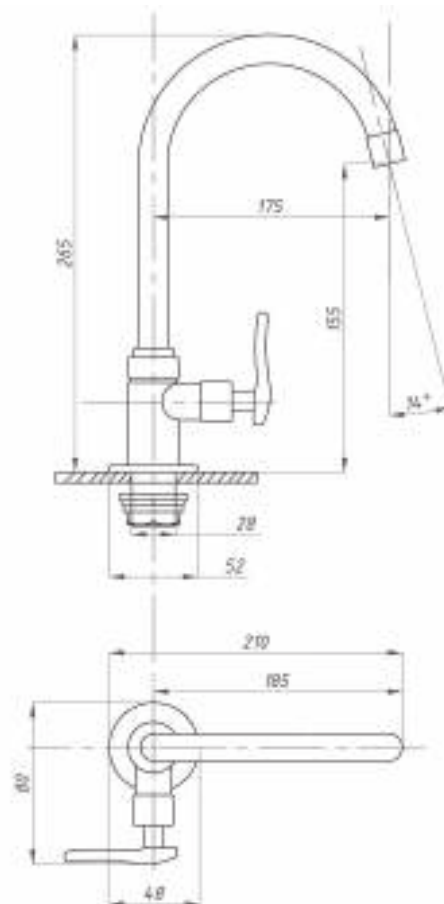

008

023

Смеситель для раковины и кухни  
серия: ПЛЮС  
арт. **PSM-425-008**  
материал: Латунь  
картридж: 40мм  
гибкая подводка: нет  
тип: См-МОЦБА,  
См-УМОЦБА

017

023

Кран для одной воды  
серия: ПЛЮС  
арт. **PSM-905-89**  
материал: Латунь  
кран-букса  
гибкая подводка: нет  
тип: Кр-ЦБА