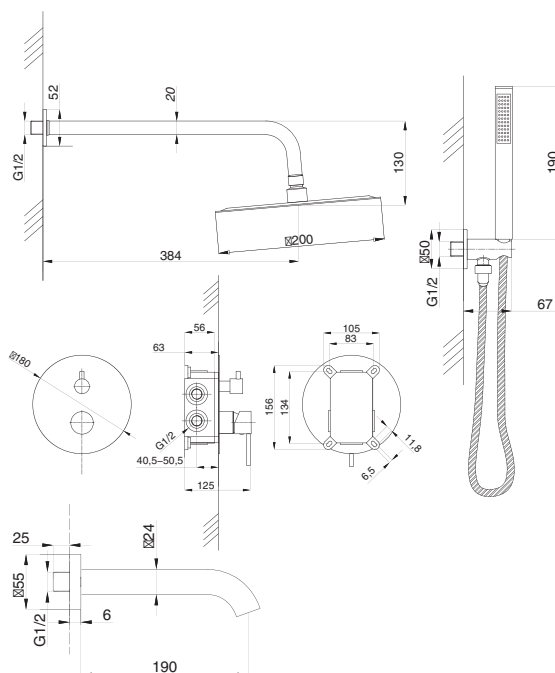

Смеситель с гигиеническим душем встраиваемый  
серия: CUBE  
арт. **PSM-CB-0720**  
материал: Латунь  
картридж: 25мм.  
тип: См-БдОРЗШл