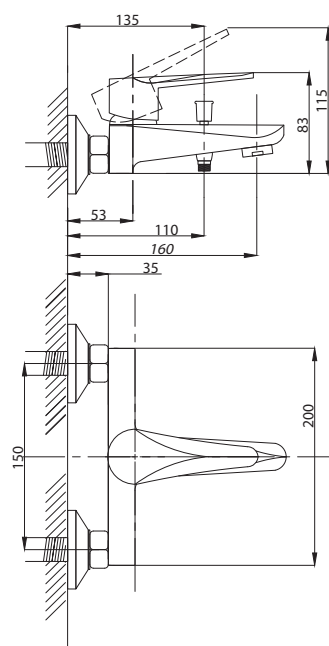

Смеситель
для ванны с душем
серия: STEEL
арт. **PSM-300-1**
материал:
Нерж. сталь AISI 304
картридж: 35мм
дивертор: вытяжной
эксцентрики: Евро
тип: См-ВОРНШЛА