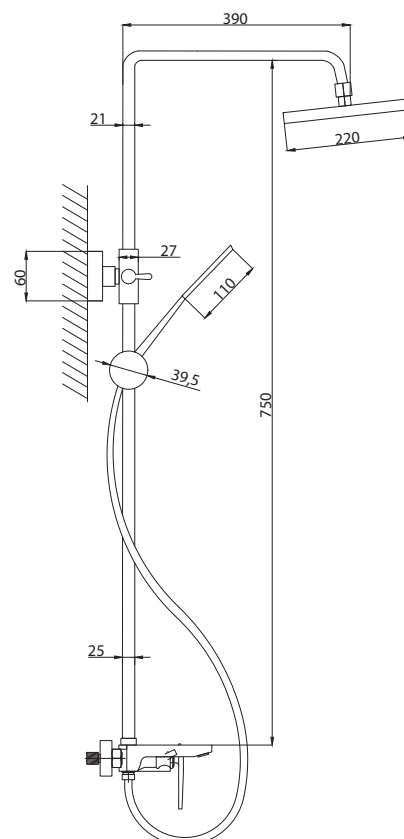

Смеситель для кухни
серия: ДИЗАЙН
арт. **PSM-500-3**
материал: Латунь
картридж: 35мм
гибкая подводка: 44см
тип: См-МОЦБА

Смеситель для раковины
серия: ДИЗАЙН
арт. **PSM-500-5**
материал: Латунь
картридж: 35мм
гибкая подводка: 40см.
тип: См-УМОЦБА

Душевая система
серия: ДИЗАЙН
арт. **PSM-500-8**
материал: Латунь
картридж: 35мм
дивертор:
керамический
трёхдиапазонный
эксцентрики: Евро
тип: См-ВДшОРНТРА