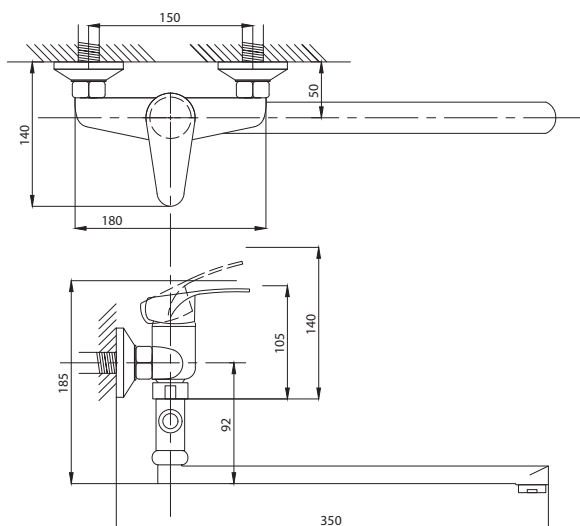

99

серия КОМПЛЕКТАЦИЯ

Смеситель для ванны  
серия: КОМПЛЕКТАЦИЯ  
арт. **PSM-104-1**  
материал: Латунь  
картридж: 35мм.  
дивертор: Вытяжной  
эксцентрики: Евро  
тип: См-ВОРНШЛА

Смеситель для ванны  
с душем  
серия: КОМПЛЕКТАЦИЯ  
арт. **PSM-104-2**  
материал: Латунь  
картридж: 35мм  
дивертор: Керамический  
эксцентрики: Евро  
тип: См-ВУОРНШЛА